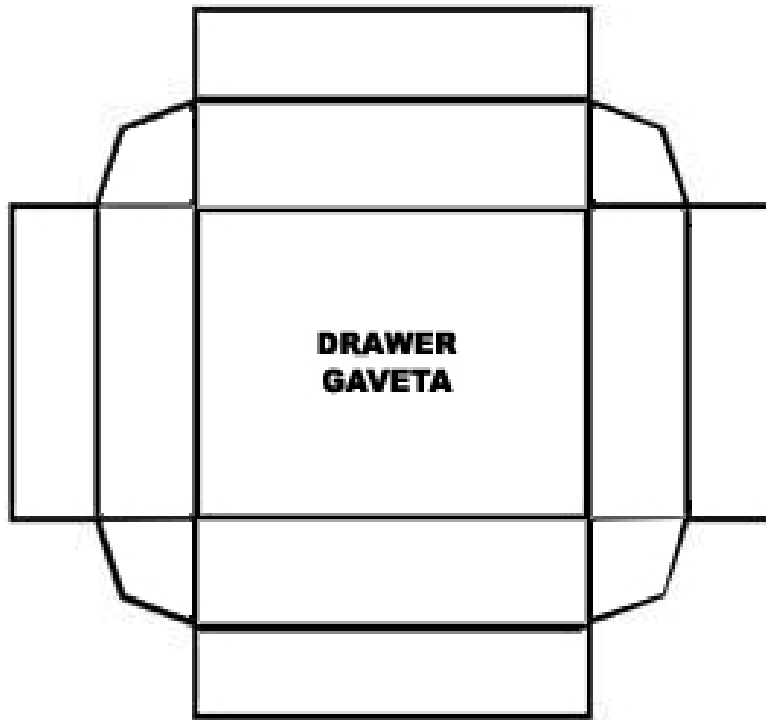

TEMPLATE FOR SMALL PETS – PLANTILLA PARA MASCOTAS

TEMPLATE FOR 3 – 6 “ DOLLS - PLANTILLA PARA MUNECA DE 3 a 6 PULGADAS (Lalaloopsy, polly pockets)

TEMPLATE FOR 10 – 14 “ DOLLS - PLANTILLA PARA MUNECA DE 10 a 14 PULGADAS (Barbies, Monster High, Ever After High, Winx, Equestria Girls)