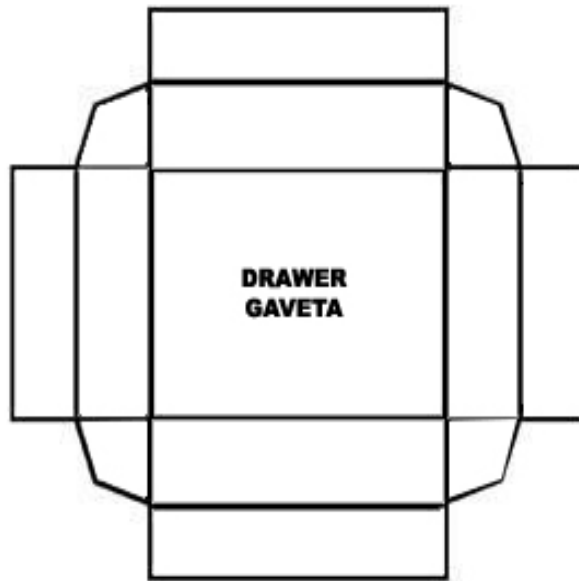

TEMPLATE FOR SMALL PETS – PLANTILLA PARA MASCOTAS

TEMPLATE FOR 3 – 6 “ DOLLS - PLANTILLA PARA MUNECA DE 3 a 6 PULGADAS (Lalaloopsy, polly pockets)

TEMPLATE FOR 10 – 14 “ DOLLS - PLANTILLA PARA MUNECA DE 10 a 14 PULGADAS (Barbies, Monster High, Ever After High, Winx, Equestria Girls)